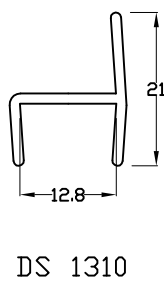

Shower Glass Gasket

SC6812(b)305

SC6812(c)306

SC6812(d)307

SC6812(a)304

H Profile			
 <p>PPHJ-3mm</p>	 <p>PP 62112</p>	 <p>PPHJ 1213</p>	 <p>HJY61235</p>

 <p>HJY63125</p>	 <p>PPHJ-3MM TR</p>	 <p>HJY64122</p>	
---	--	--	--

Gasket			
 <p>GH 200.610</p>	 <p>PP6553</p>	 <p>GH 200.51</p>	 <p>GH 200.910</p>

 <p>FL 61016</p>	 <p>GH 81955</p>	 <p>PT 200.12</p>	 <p>U-Profile</p>
---	---	---	--