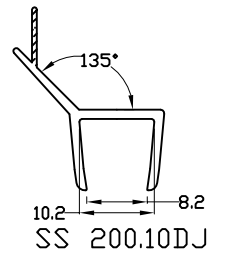

Shower Glass Gasket

SC6812(b)305

SC6812(c)306

SC6812(d)307

SC6812(a)304

H Profile			
 <p>PPHJ-3mm</p>	 <p>PP 62112</p>	 <p>PPHJ 1213</p>	 <p>HJY61235</p>

 <p>HJY63125</p>	 <p>PPHJ-3MM TR</p>	 <p>HJY64122</p>	
---	--	--	--

Gasket			
 <p>GH 200.610</p>	 <p>PP6553</p>	 <p>GH 200.51</p>	 <p>GH 200.910</p>

 <p>FL 61016</p>	 <p>GH 81955</p>	 <p>PT 200.12</p>	 <p>U-Profile</p>
---	---	---	--