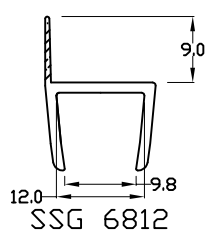

Shower Glass Gasket

SC6812(b)305

SC6812(c)306

SC6812(d)307

SC6812(a)304

H Profile			
 <p>PPHJ-3mm</p>	 <p>PP 62112</p>	 <p>PPHJ 1213</p>	 <p>HJY61235</p>

 <p>HJY63125</p>	 <p>PPHJ-3MM TR</p>	 <p>HJY64122</p>	
---	--	--	--

Gasket			
 <p>GH 200.610</p>	 <p>PP6553</p>	 <p>GH 200.51</p>	 <p>GH 200.910</p>

 <p>FL 61016</p>	 <p>GH 81955</p>	 <p>PT 200.12</p>	 <p>U-Profile</p>
---	---	---	--