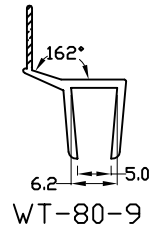

Shower Glass Gasket

SC6812(b)305

SC6812(c)306

SC6812(d)307

SC6812(a)304

H Profile			
 <p>PPHJ-3mm</p>	 <p>PP 62112</p>	 <p>PPHJ 1213</p>	 <p>HJY61235</p>

 <p>HJY63125</p>	 <p>PPHJ-3MM TR</p>	 <p>HJY64122</p>	
---	--	--	--

Gasket			
 <p>GH 200.610</p>	 <p>PP6553</p>	 <p>GH 200.51</p>	 <p>GH 200.910</p>

 <p>FL 61016</p>	 <p>GH 81955</p>	 <p>PT 200.12</p>	 <p>U-Profile</p>
---	---	---	--