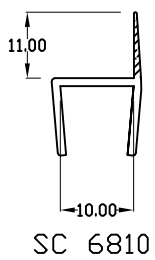

Shower Glass Gasket

SC6812(b)305

SC6812(c)306

SC6812(d)307

SC6812(a)304

H Profile			
 <p>PPHJ-3mm</p>	 <p>PP 62112</p>	 <p>PPHJ 1213</p>	 <p>HJY61235</p>

 <p>HJY63125</p>	 <p>PPHJ-3MM TR</p>	 <p>HJY64122</p>	
---	--	--	--

Gasket			
 <p>GH 200.610</p>	 <p>PP6553</p>	 <p>GH 200.51</p>	 <p>GH 200.910</p>

 <p>FL 61016</p>	 <p>GH 81955</p>	 <p>PT 200.12</p>	 <p>U-Profile</p>
---	---	---	--