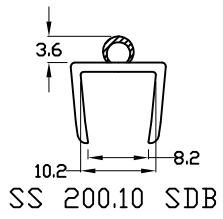

Shower Glass Gasket

SC6812(b)305

SC6812(c)306

SC6812(d)307

SC6812(a)304

H Profile			
 <p>PPHJ-3mm</p>	 <p>PP 62112</p>	 <p>PPHJ 1213</p>	 <p>HJY61235</p>

 <p>HJY63125</p>	 <p>PPHJ-3MM TR</p>	 <p>HJY64122</p>	
---	--	--	--

Gasket			
 <p>GH 200.610</p>	 <p>PP6553</p>	 <p>GH 200.51</p>	 <p>GH 200.910</p>

 <p>FL 61016</p>	 <p>GH 81955</p>	 <p>PT 200.12</p>	 <p>U-Profile</p>
---	---	---	--