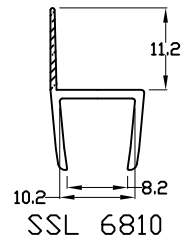

Shower Glass Gasket

SC6812(b)305

SC6812(c)306

SC6812(d)307

SC6812(a)304

H Profile			
 <p>PPHJ-3mm</p>	 <p>PP 62112</p>	 <p>PPHJ 1213</p>	 <p>HJY61235</p>

 <p>HJY63125</p>	 <p>PPHJ-3MM TR</p>	 <p>HJY64122</p>	
---	--	--	--

Gasket			
 <p>GH 200.610</p>	 <p>PP6553</p>	 <p>GH 200.51</p>	 <p>GH 200.910</p>

 <p>FL 61016</p>	 <p>GH 81955</p>	 <p>PT 200.12</p>	 <p>U-Profile</p>
---	---	---	--