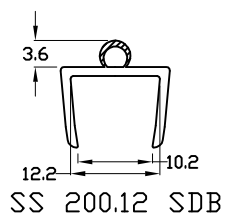

Shower Glass Gasket

SC6812(b)305

SC6812(c)306

SC6812(d)307

SC6812(a)304

H Profile			
 <p>PPHJ-3mm</p>	 <p>PP 62112</p>	 <p>PPHJ 1213</p>	 <p>HJY61235</p>

 <p>HJY63125</p>	 <p>PPHJ-3MM TR</p>	 <p>HJY64122</p>	
---	--	--	--

Gasket			
 <p>GH 200.610</p>	 <p>PP6553</p>	 <p>GH 200.51</p>	 <p>GH 200.910</p>

 <p>FL 61016</p>	 <p>GH 81955</p>	 <p>PT 200.12</p>	 <p>U-Profile</p>
---	---	---	--