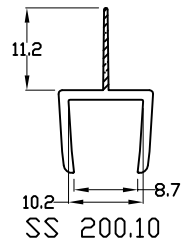

Shower Glass Gasket

SC6812(b)305

SC6812(c)306

SC6812(d)307

SC6812(a)304

H Profile			
 <p>PPHJ-3mm</p>	 <p>PP 62112</p>	 <p>PPHJ 1213</p>	 <p>HJY61235</p>

 <p>HJY63125</p>	 <p>PPHJ-3MM TR</p>	 <p>HJY64122</p>	
---	--	--	--

Gasket			
 <p>GH 200.610</p>	 <p>PP6553</p>	 <p>GH 200.51</p>	 <p>GH 200.910</p>

 <p>FL 61016</p>	 <p>GH 81955</p>	 <p>PT 200.12</p>	 <p>U-Profile</p>
---	---	---	--