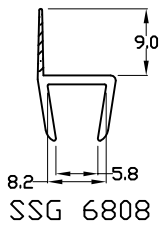

Shower Glass Gasket

SC6812(b)305

SC6812(c)306

SC6812(d)307

SC6812(a)304

H Profile			
 <p>PPHJ-3mm</p>	 <p>PP 62112</p>	 <p>PPHJ 1213</p>	 <p>HJY61235</p>

 <p>HJY63125</p>	 <p>PPHJ-3MM TR</p>	 <p>HJY64122</p>	
---	--	--	--

Gasket			
 <p>GH 200.610</p>	 <p>PP6553</p>	 <p>GH 200.51</p>	 <p>GH 200.910</p>

 <p>FL 61016</p>	 <p>GH 81955</p>	 <p>PT 200.12</p>	 <p>U-Profile</p>
---	---	---	--